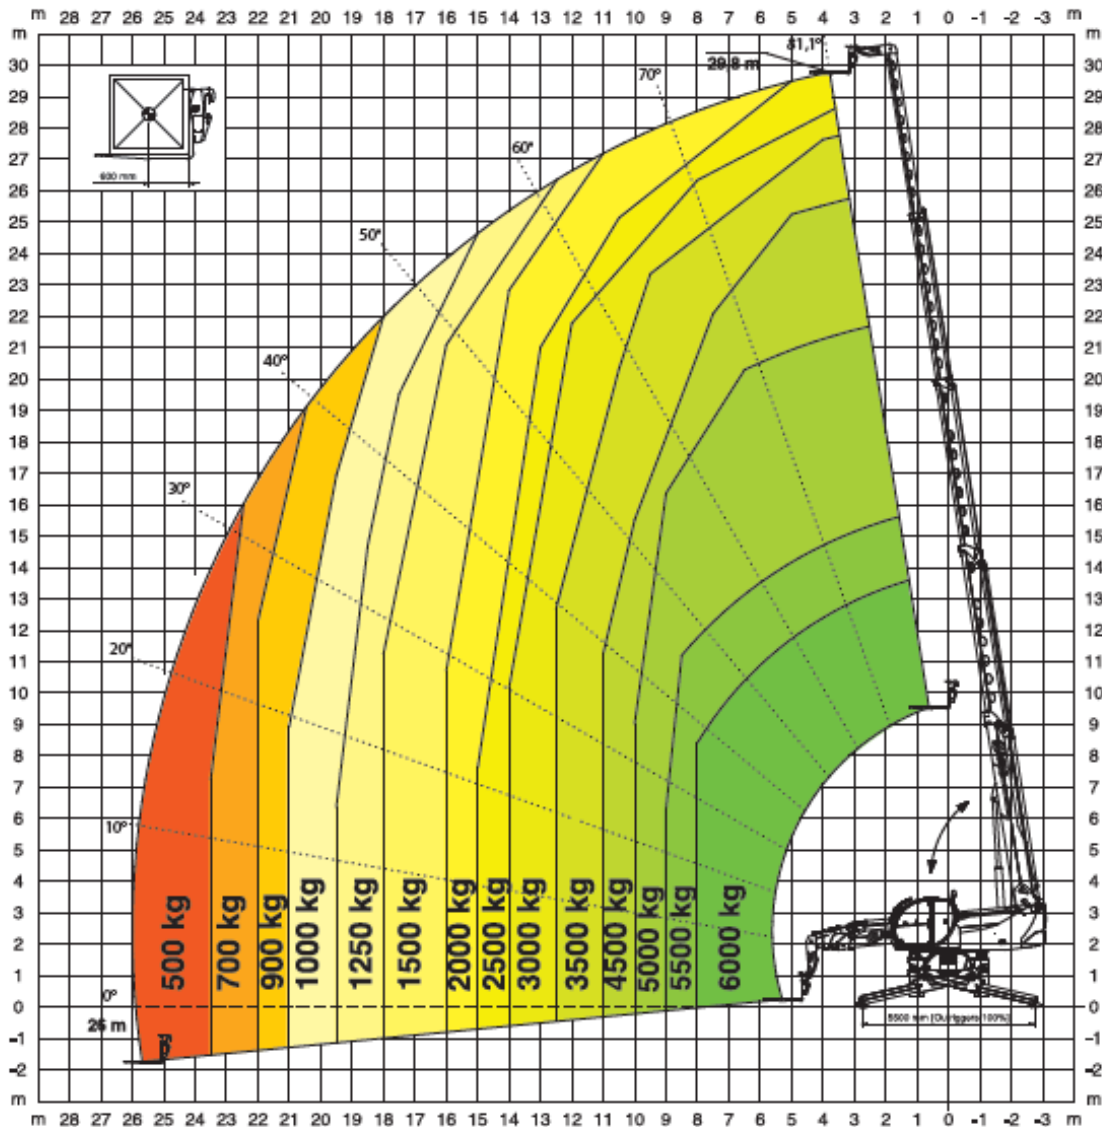

# Teleskopstapler Rotor RTH 6.30

## Technische Daten Rotor Telestapler Magni RTH6.30

Tragkraft:	6.000kg	Transporthöhe:	3,12m
Hubhöhe:	29,80m	Transportlänge:	7,80m
Reichweite max.:	26,00m	Transportbreite:	2,50m
Gabellänge:	1,20m	Stützbreite max.:	6,00m
		Eigengewicht:	21.800kg